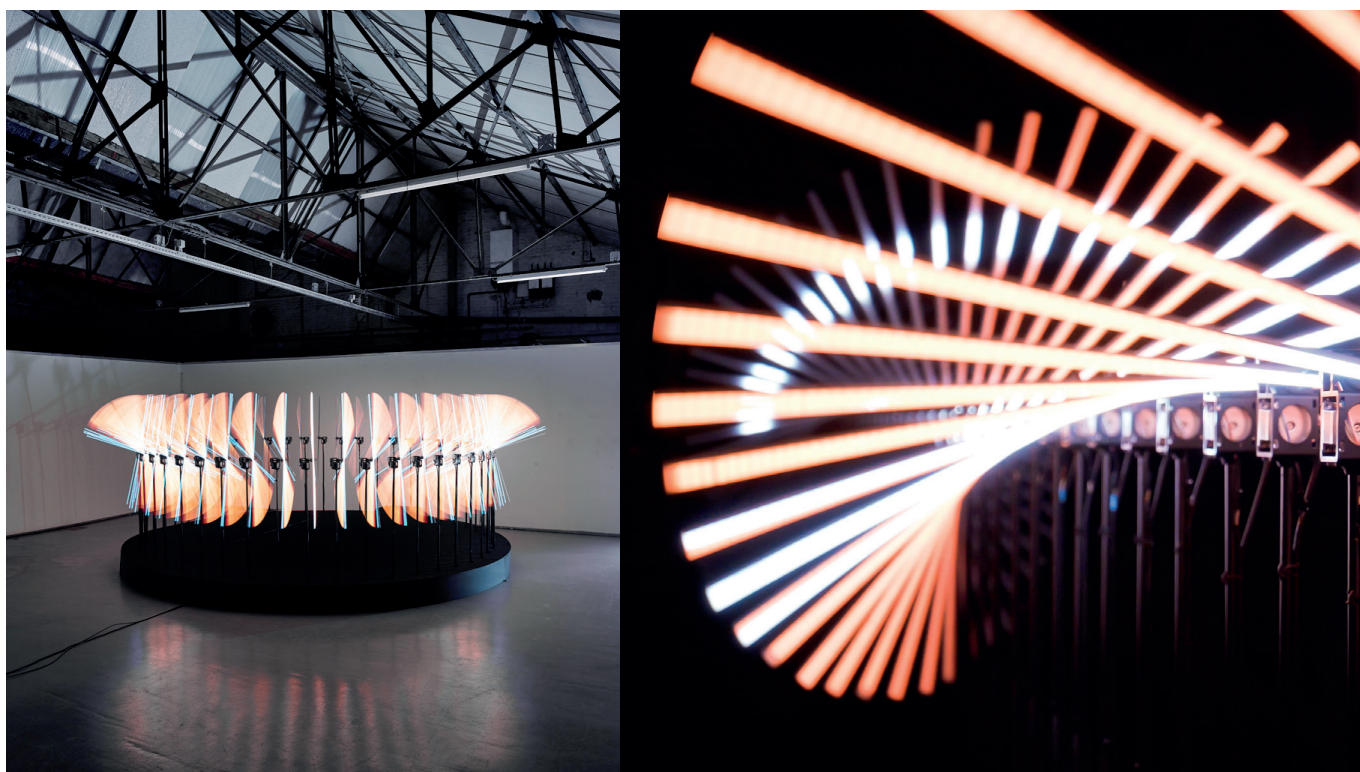

# FLUX ET CARNAVAL

installations cinétiques, lumineuses et musicales  
**du Collectif Scale**

Du 28 mars au 18 juillet

L'Espace multimédia Gantner vous invite à découvrir deux installations autour de la lumière et du son. Ces deux installations, mettent en avant une esthétique unique et hypnotisante. Vous pourrez ainsi vous laisser emporter par Flux et Carnaval du Collectif Scale.

## **Flux du Collectif Scale, (2021)**

Forme mutante et modulaire, la multiplication formelle des lignes lumineuses couplées à un contrôle exigeant de la motorisation permet à Scale de s'amuser avec de subtiles variations de phases, de vitesses et d'amplitudes pour sculpter un objet organique et tangible. Adaptable à son environnement, Flux redessine ce qui l'entoure et propose un spectacle avant-gardiste, ludique et poétique dans lequel la chorégraphie lumineuse dialogue intimement avec la musique.

### **Carnaval du Collectif Scale, (2024)**

Avec Carnaval, le collectif sort des sentiers habituels pour explorer une nouvelle façon de créer avec la lumière dynamique.

Carnaval est une fresque vivante dont le visuel fait référence aux codes artistiques du Bauhaus. Bien que la composition graphique soit en deux dimensions, son dédale de lignes enchevêtrées met en évidence une perspective complexe. Du plat et de l'immobile naissent le mouvement et la profondeur. Outre le design dynamique, l'écriture de la lumière, transcription parfaite de la musique, porte la narration poétique et captivante.